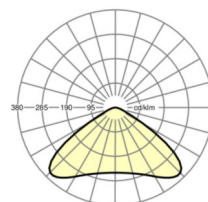

TECHNIKA ŚWIETLNA

Wyposażenie	LED, współczynnik oddawania barw/kolor światła CRI ≥ 80 / 4000K
Tolerancja koloru (MacAdam)	5SDCM
Bezpieczeństwo fotobiologiczne (Oprawa)	RG1
Nominalny strumień świetlny	11953lm
Trwałość LED	50000h L80/B10 (Tq 50°C)
Wydajność oprawy	149lm/W
Kąt rozsyłu światła	115°
UGR pop./pod.	30.3 / 30.3

MECHANIKA

Kolor obudowy	czarny
Wymiary (DxSzxW/ŚrxW)	280mm x 185mm
Masa (netto)	3kg
Rodzaj montażu	Montaż pojedynczy zwieszakowy, Pojedyncza instalacja sufitowa

DEEP-LINK

<https://www.regiolux.de/pl/article/37362016124>

Odnosnik	LED 12000lm 840
ηLB	100 %
Φ ↓/↑	100 % / 0 %
UGR pop./pod.	30.3 / 30.3

Wymiary

H	185 mm	Wysokość
D	280 mm	Średnica