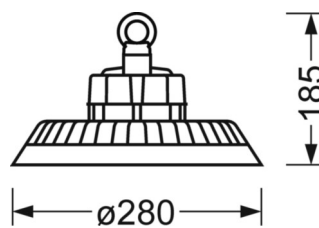

Oprawa halowa - Optyka soczewkowa LED - bezpośredni szerokostrumieniowy - IP 65

Korpus z aluminiowego odlewu ciśnieniowego, malowany proszkowo na czarno, na tylnej stronie korpusu wbudowana śruba oczkowa do zawieszenia zwieszakowego. Kolor korpusu czarny; Rozsył światła bezpośredni szerokostrumieniowy poprzez Optyka soczewkowa LED z poliwęglan, z przezroczystą osłoną z poliwęglanu, UGR (4H/8H) 30.3. Wbudowany i wymienny sterownik. Przyłącze elektryczne poprzez przewody połączeniowe o długości 0,3 m, 3x1,0 mm² i 2x0,5 mm².

TECHNIKA ŚWIETLNA

Wyposażenie	LED, współczynnik oddawania barw/kolor światła CRI ≥ 80 / 4000K
Tolerancja koloru (MacAdam)	5SDCM
Bezpieczeństwo fotobiologiczne (Oprawa)	RG1
Nominalny strumień świetlny	11953lm
Trwałość LED	50000h L80/B10 (Tq 50°C)
Wydajność oprawy	149lm/W
Kąt rozsyłu światła	115°
UGR pop./pod.	30.3 / 30.3

MECHANIKA

Kolor obudowy	czarny
Wymiary (DxSzxW/ŚrxW)	280mm x 185mm
Masa (netto)	3kg
Rodzaj montażu	Montaż pojedynczy zwieszakowy, Pojedyncza instalacja sufitowa

DEEP-LINK

<https://www.regiolux.de/pl/article/37362016124>

Odnosnik	LED 12000lm 840
ηLB	100 %
Φ ↓/↑	100 % / 0 %
UGR pop./pod.	30.3 / 30.3

Wymiary

H	185 mm	Wysokość
D	280 mm	Średnica